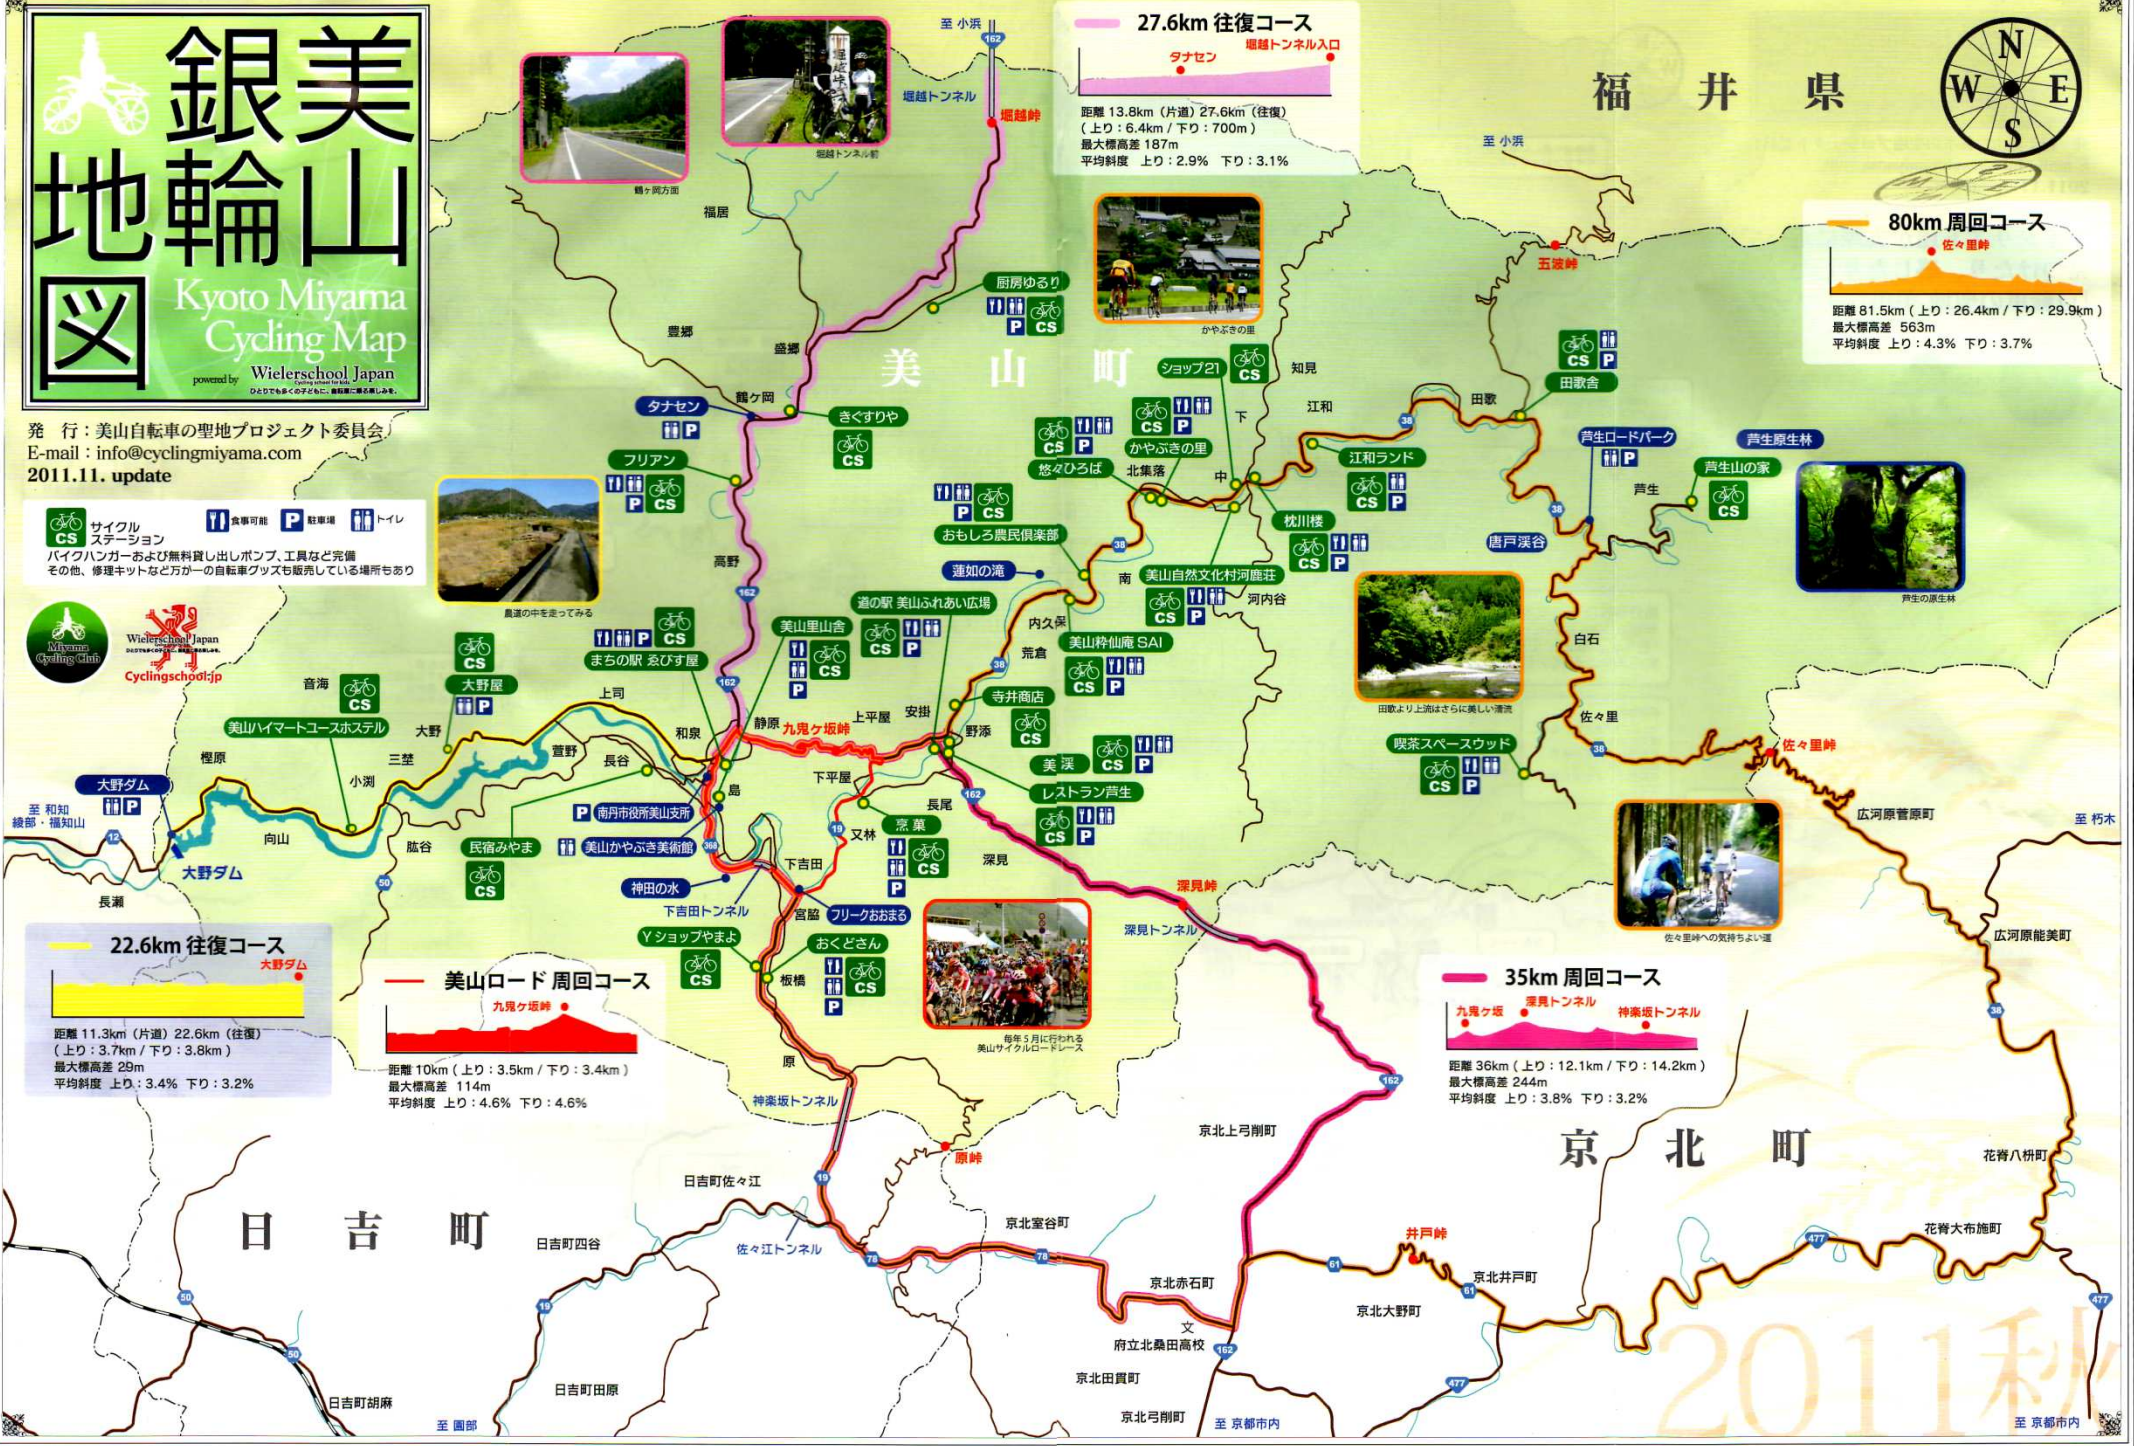

美山銀輪山地図

Kyoto Miyama Cycling Map

powered by Wielerschool Japan

発行：美山自転車の聖地プロジェクト委員会
 E-mail: info@cyclismiyama.com
 2011.11. update

CS サイクルステーション
 バイクハンガーおよび無料貸し出しポンプ、工具など完備
 その他、修理キットなど万が一の自転車グッズも販売している場所もあり

II 食事可能 **P** 駐車場 **II** トイレ

2011秋

美山銀輪地図

Kyoto Miyama Cycling Map
サイクリングメモ

発行：美山自転車の聖地プロジェクト委員会
E-mail: info@cyclingmiyama.com
2011.11 update

サイクリスト達が実際に走って、
見つけたり、感じたりした
「自転車の聖地 美山」のマップ。

福井県

至 小浜

京北町

日吉町

CS サイクルステーション
バイクハンガーおよび無料貸出し工具箱、工具など完備
(修理キットなど万が一の自転車グッズ販売対応の場所もあり)

P 駐車場
T トイレ

至 広河原・朽木花袴