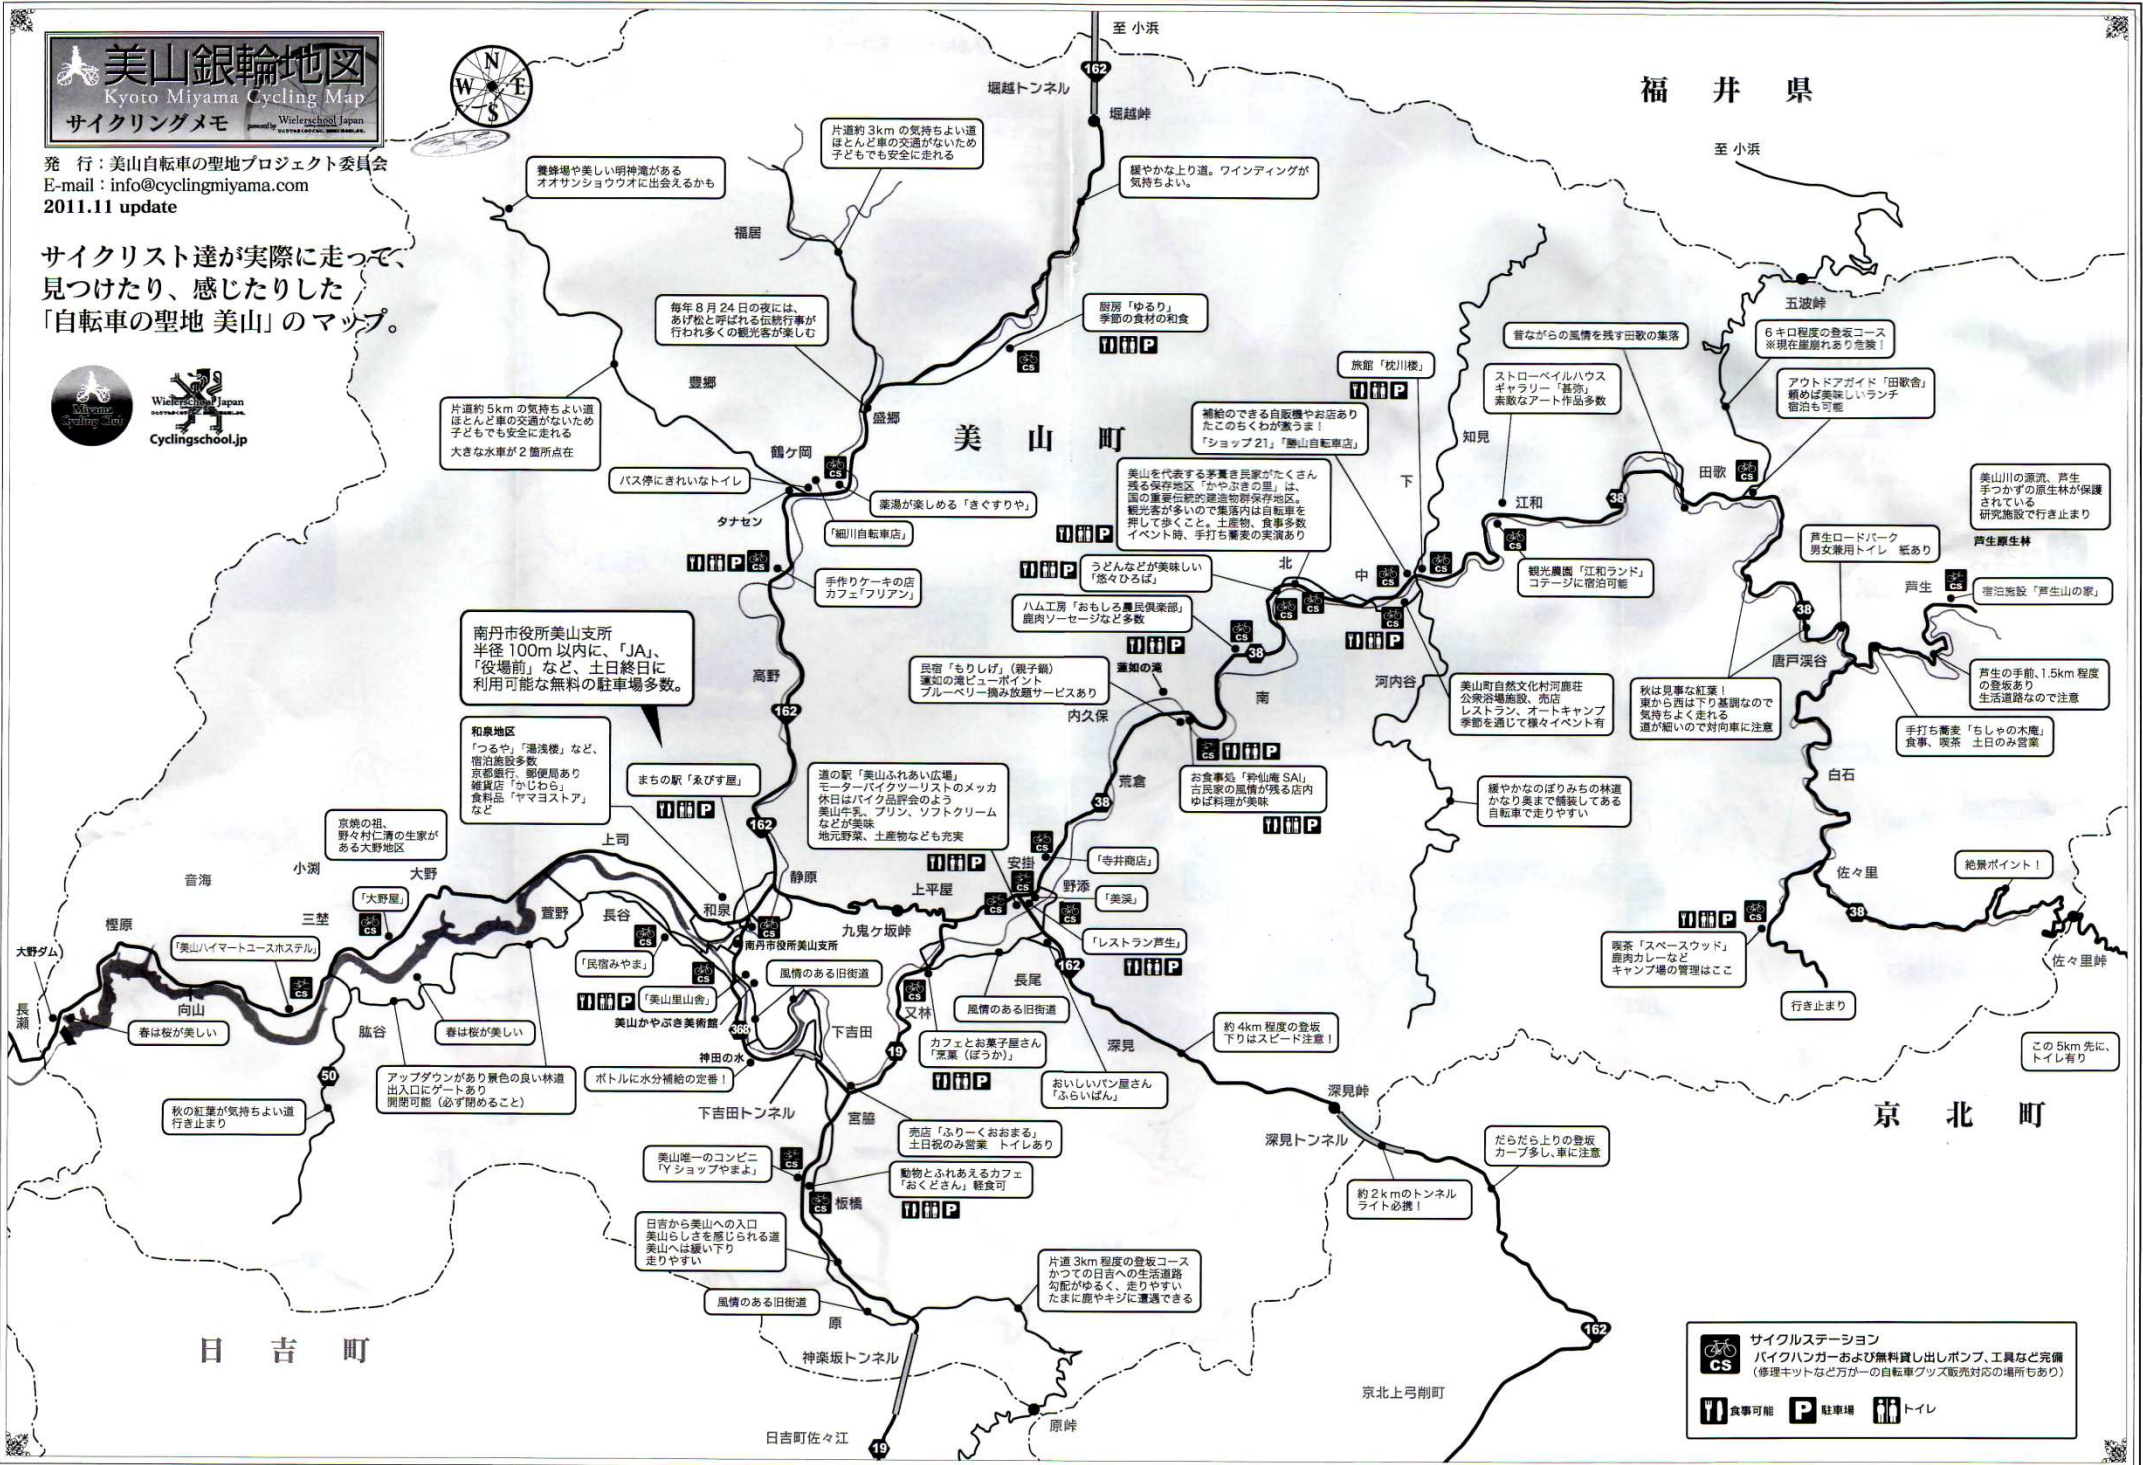

II 食事可能 **P** 駐車場 **II** トイレ

2011秋

美山銀輪地図

Kyoto Miyama Cycling Map
サイクリングメモ

発行：美山自転車の聖地プロジェクト委員会
E-mail: info@cyclingmiyama.com
2011.11 update

サイクリスト達が実際に走って、
見つけたり、感じたりした
「自転車の聖地 美山」のマップ。

福井県

至 小浜

京北町

日吉町

CS サイクルステーション
バイクハンガーおよび無料貸出し工具箱、工具など完備
(修理キットなど万が一の自転車グッズ販売対応の場所もあり)

P 駐車場
T トイレ

至 広河原・朽木花袴